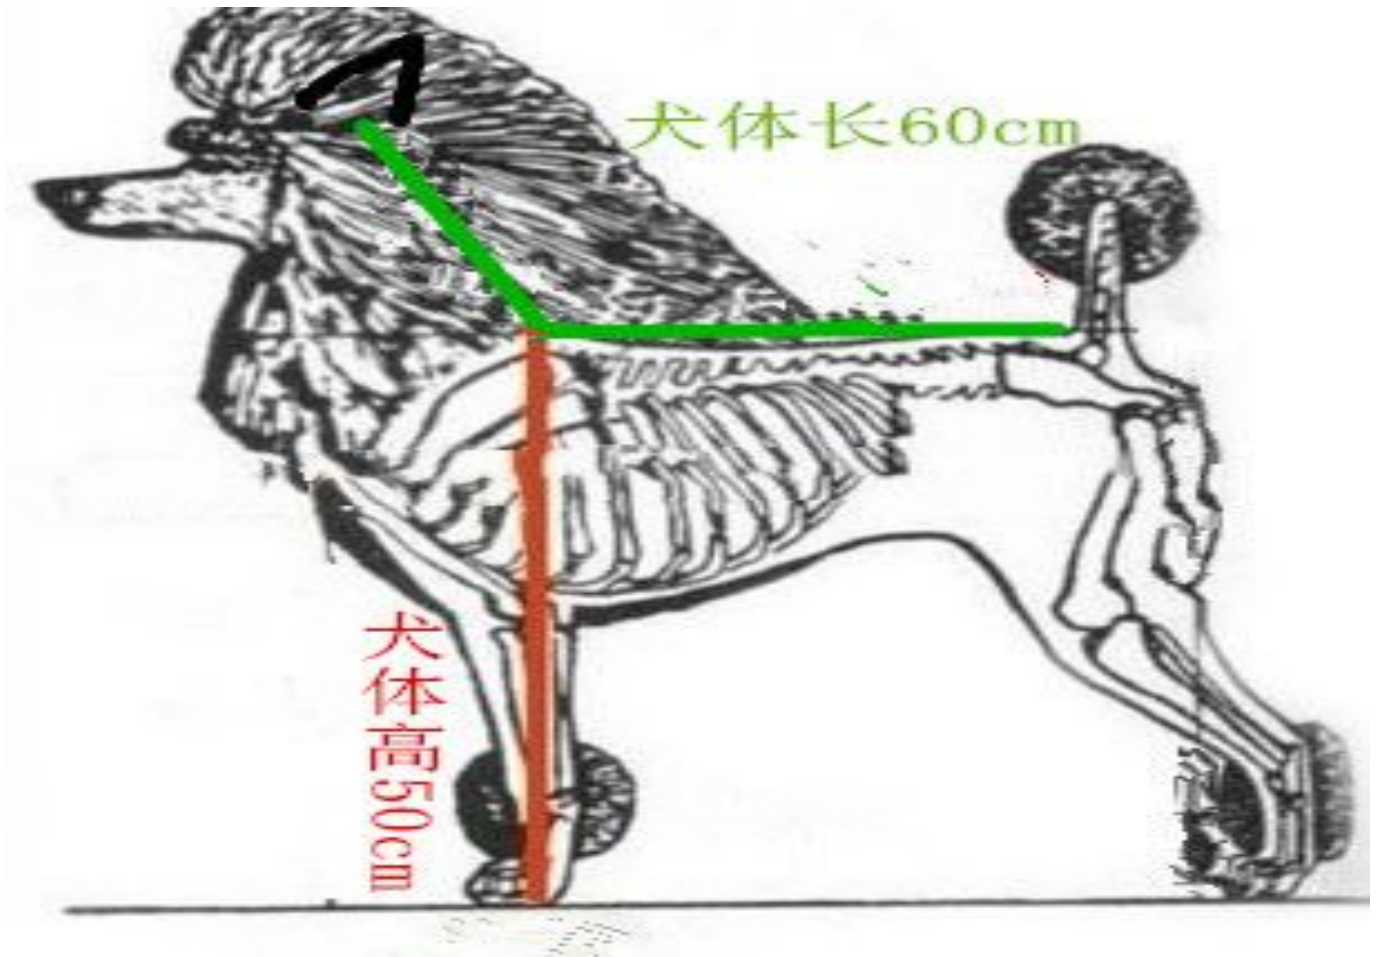

海口市禁养的大型犬标准

大型犬标准：犬体高（站立时从肩部最高点到地面的距离）超过 50 厘米或体长（自两耳连线中点沿背线到尾根处的距离）超过 60 厘米的犬类为大型犬。

盲人、肢体重残人士等饲养、携带导盲犬等扶助犬的除外。